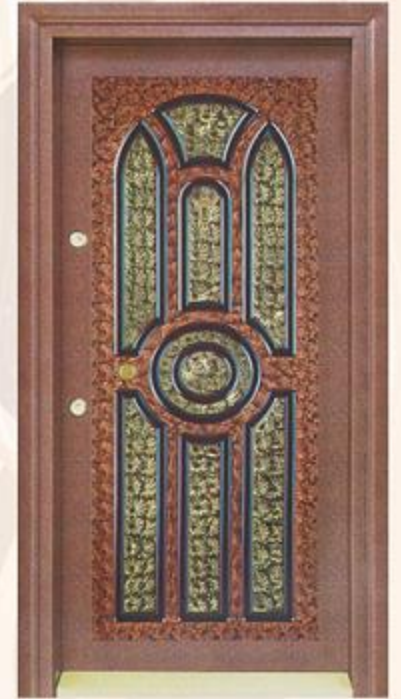

Kapı Kanat Kenarlarına Paslanmaz Çelik Kuşak

Darbelere Karşı 8.5 cm Kalınlığında Kanat Gövde

Kasa ve Kanat Komple Mobilya Görünüm

Aksesuar: Saten

C 6863  
CEVİZ

C 4280  
CEVİZ

C 6850  
ANTİK MEŞE

C 160  
MEŞE

C 1010  
CEVİZ

C 4320  
CEVİZ

C 141  
CEVİZ

C 450  
BAKIR SARI

C 6380  
ANTİK MEŞE

C 6210  
CEVİZ

C 1470  
CEVİZ

C 4310  
MEŞE