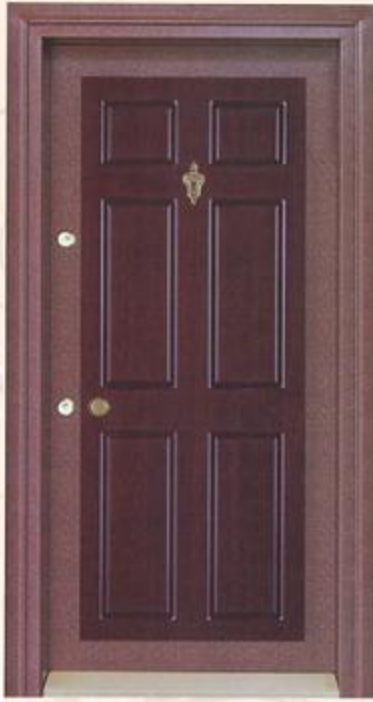

C 1010
CEVİZ