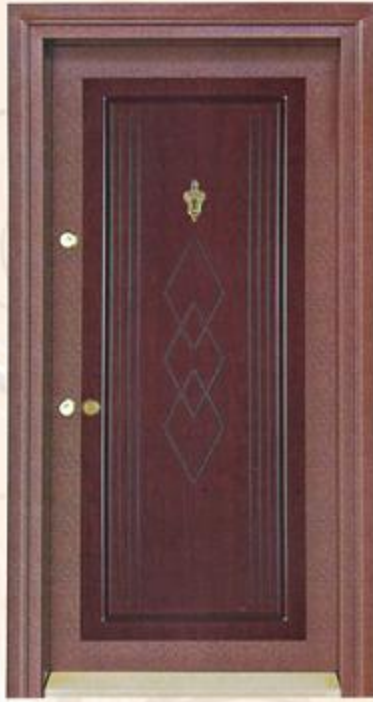

Kasa ve Kanat Komple Mobilya Görünüm

Aksesuar: Sarı

C 6380

ESKİTME

Merkezi Kilit "Kale 141"

Darbelere Karşı 5.5 cm Kalınlığında Kanat Gövde

Kasa ve Kanat Komple Mobilya Görünüm

Aksesuar: Saten

Kapı Kanat Kenarlarına Paslanmaz Çelik Kuşak

Darbelere Karşı 8.5 cm Kalınlığında Kanat Gövde

Kasa ve Kanat Komple Mobilya Görünüm

Aksesuar: Saten

C 6863  
CEVİZ

C 4280  
CEVİZ

C 6850  
ANTİK MEŞE

C 160  
MEŞE